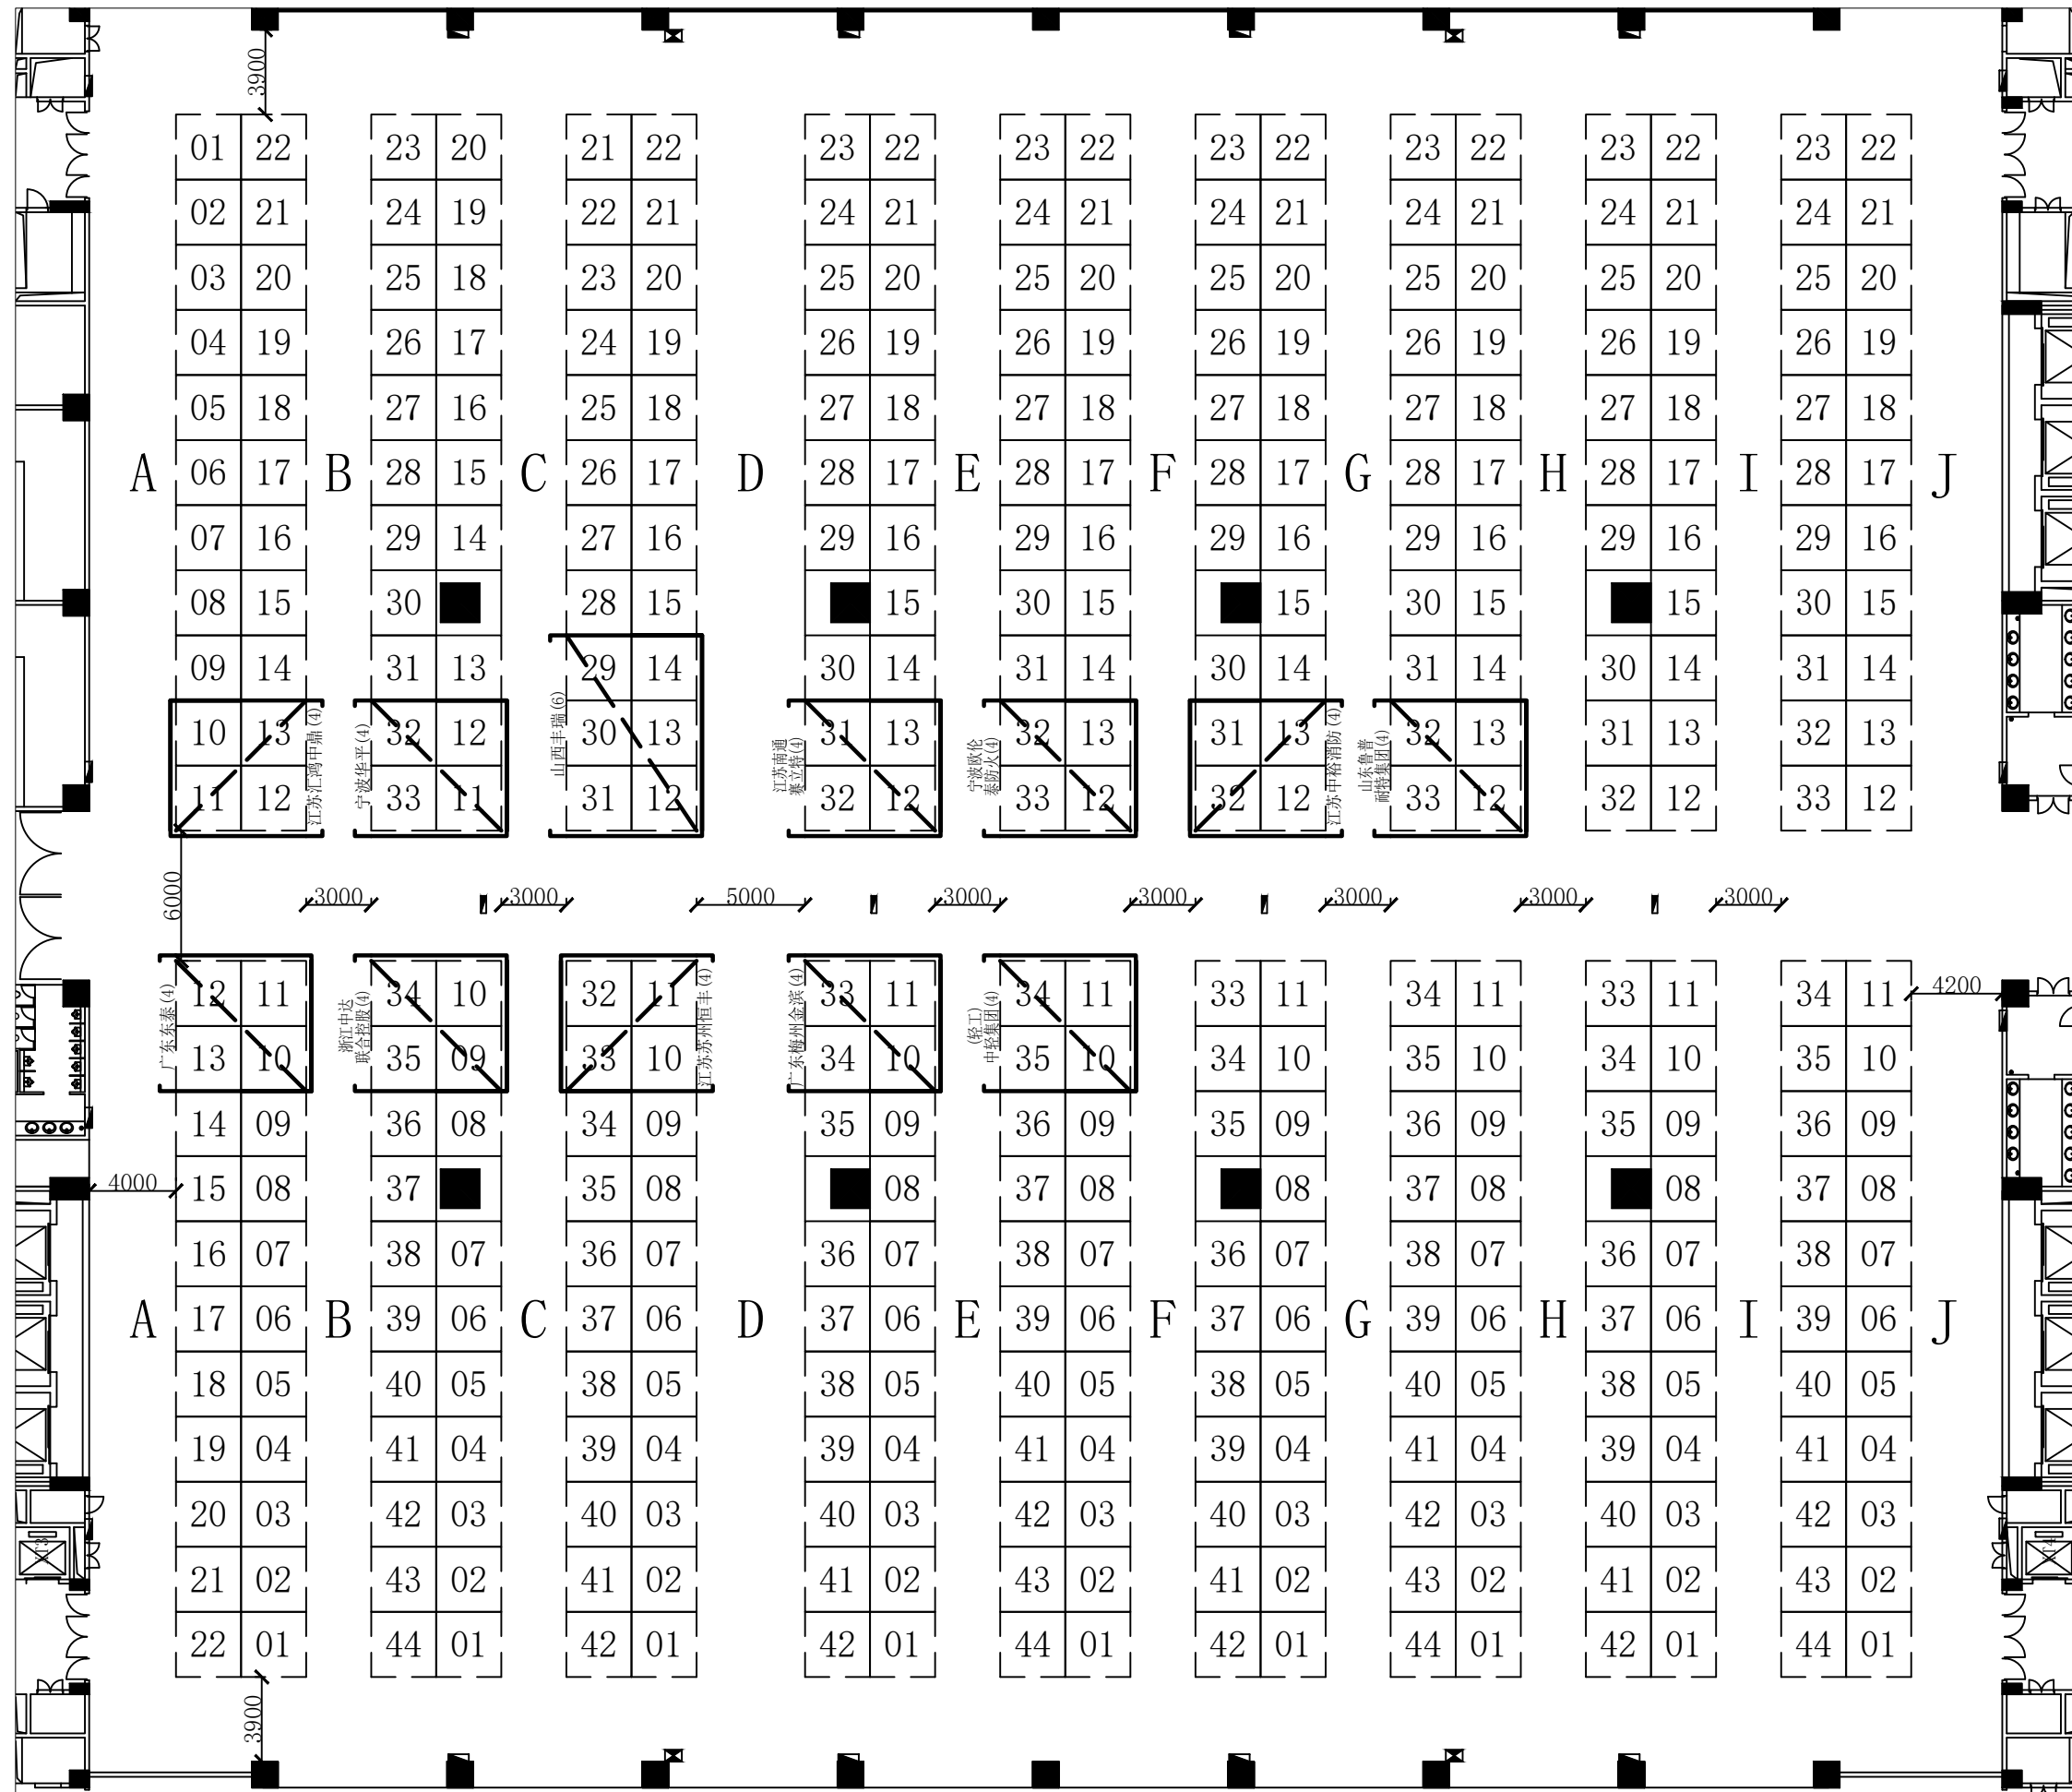

五金展区

(展位数172个)

可搭展位数388个

中国进出口商品交易会展馆

展览名称	第129届广交会
期数	第1期
展馆名称	15.3 版本 1.0
打印日期	2021/1/5
单位	mm 制图

五金展区

(展位数392个)

可搭展位数392个

中国进出口商品交易会展馆

展览名称	第129届广交会
期数	第1期
展馆名称	16.3 版本 1.0
打印日期	2021/1/5
单位	mm 制图

五金展区

(展位数192个)

可搭展位数591个

中国进出口商品交易会展馆

展览名称	第129届广交会
期数	第1期
展馆名称	14.4 版本 1.0
打印日期	2021/1/5
单位	mm 制图

五金展区

(展位数388个)

可搭展位数388个

中国进出口商品交易会展馆

展览名称	第129届广交会
期数	第1期
展馆名称	15.4 版本 1.0
打印日期	2021/1/5
单位	mm 制图

五金展区

(展位数392个)

可搭展位数392个

中国进出口商品交易会展馆

展览名称	第129届广交会		
期数	第1期		
展馆名称	16.4	版本	1.0
打印日期	2021/1/5		
单位	mm	制图	