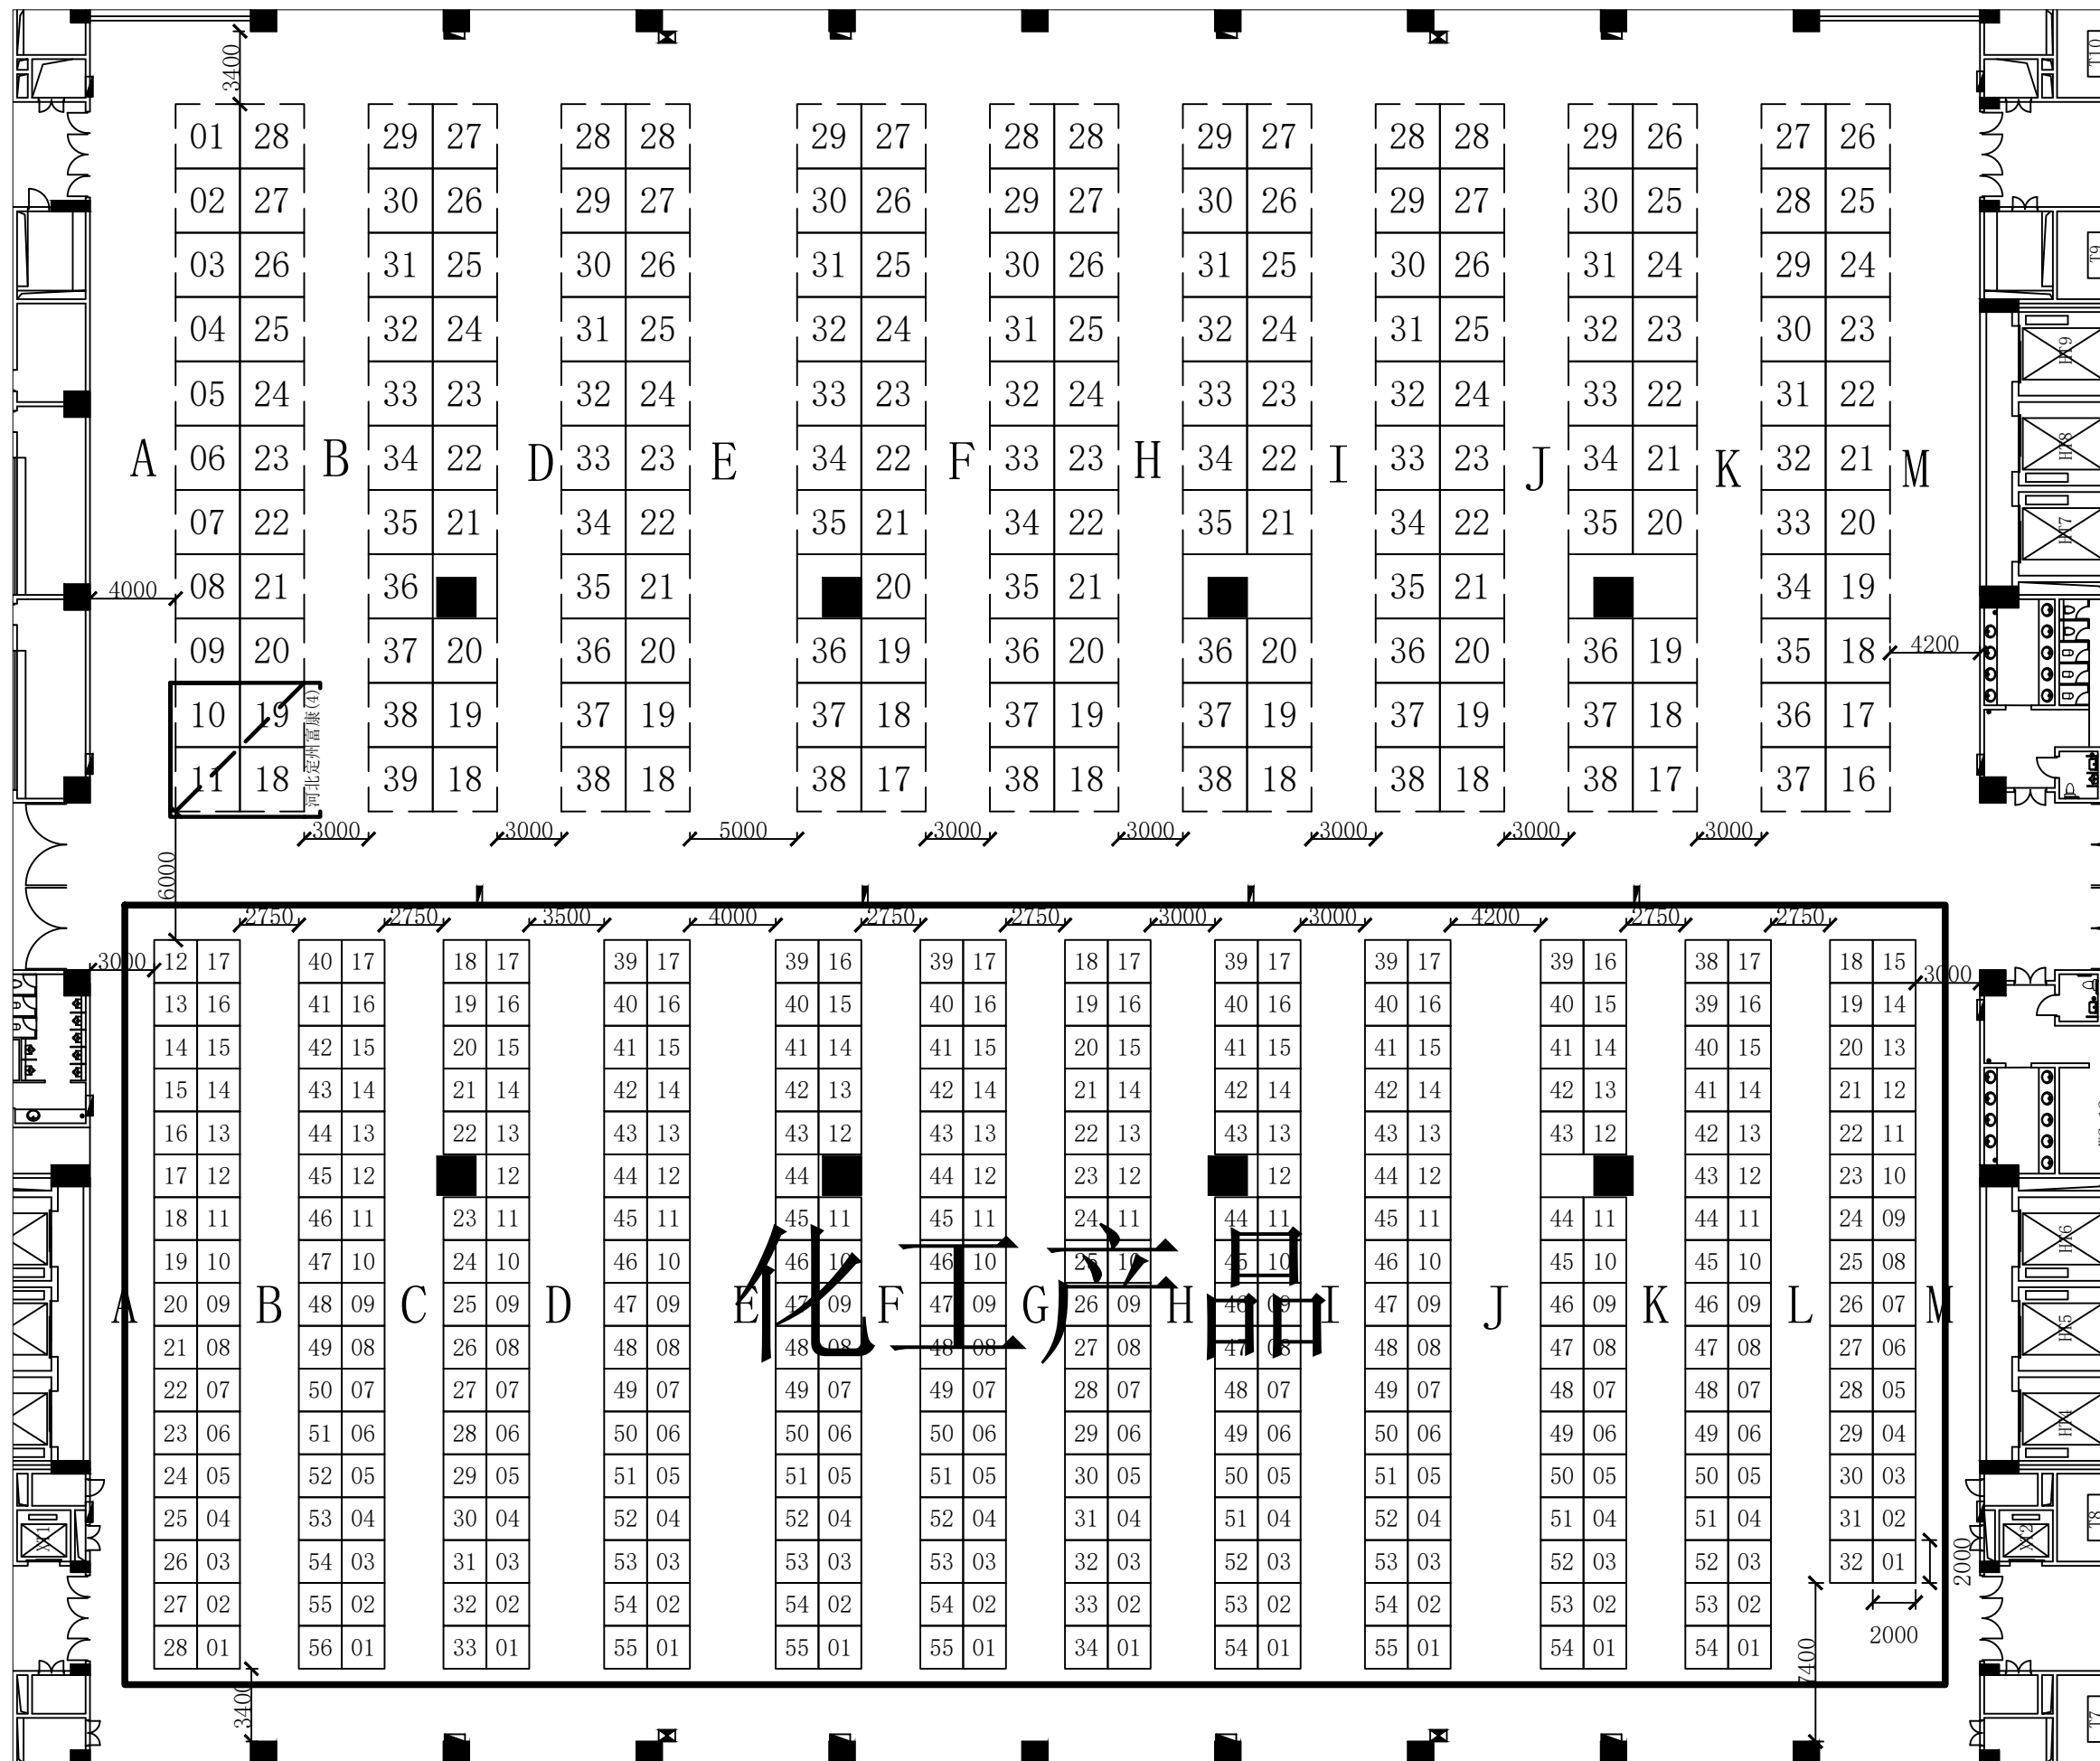

五金展区

(展位数172个)

可搭展位数388个

中国进出口商品交易会展馆

展览名称	第129届广交会
期数	第1期
展馆名称	15.3 版本 1.0
打印日期	2021/1/5
单位	mm 制图

五金展区

(展位数392个)

可搭展位数392个

中国进出口商品交易会展馆

展览名称	第129届广交会
期数	第1期
展馆名称	16.3 版本 1.0
打印日期	2021/1/5
单位	mm 制图

五金展区

(展位数192个)

可搭展位数591个

中国进出口商品交易会展馆

展览名称	第129届广交会
期数	第1期
展馆名称	14.4 版本 1.0
打印日期	2021/1/5
单位	mm 制图

五金展区

(展位数388个)

可搭展位数388个

中国进出口商品交易会展馆

展览名称	第129届广交会
期数	第1期
展馆名称	15.4 版本 1.0
打印日期	2021/1/5
单位	mm 制图

五金展区

(展位数392个)

可搭展位数392个

中国进出口商品交易会展馆