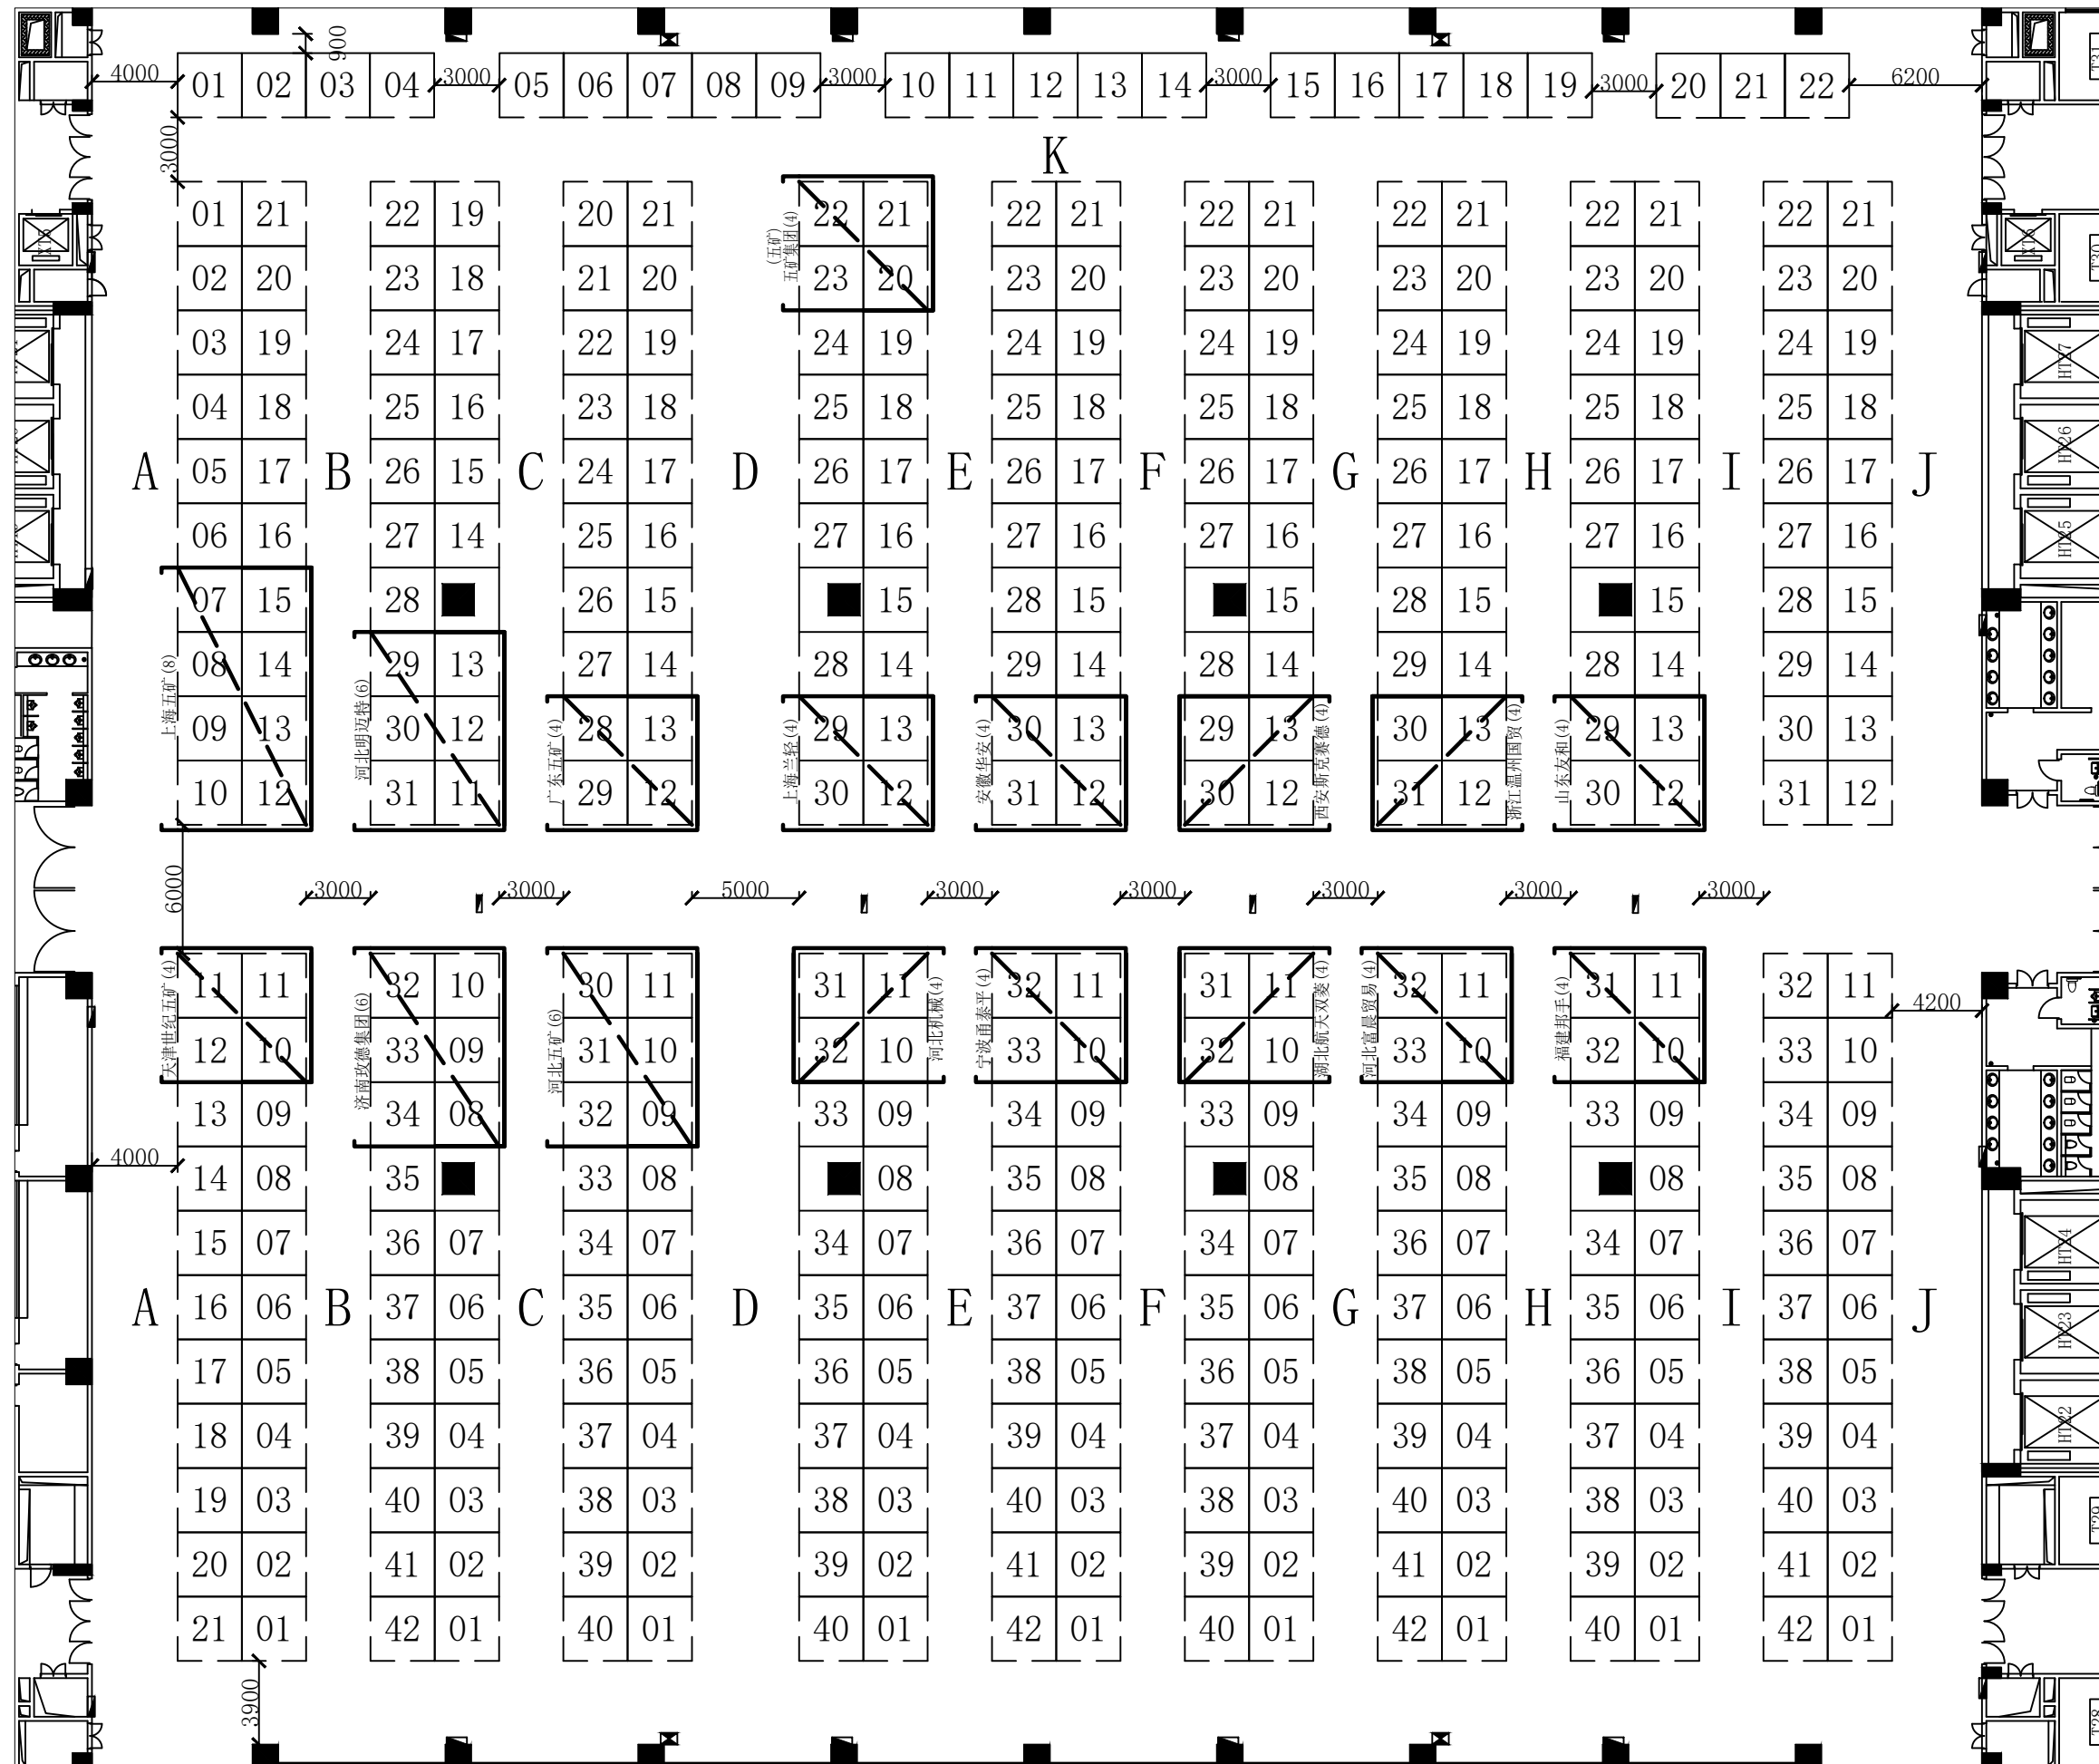

五金展区

(展位数172个)

可搭展位数388个

中国进出口商品交易会展馆

展览名称	第129届广交会
期数	第1期
展馆名称	15.3 版本 1.0
打印日期	2021/1/5
单位	mm 制图

五金展区

(展位数392个)

可搭展位数392个

中国进出口商品交易会展馆

展览名称	第129届广交会
期数	第1期
展馆名称	16.3 版本 1.0
打印日期	2021/1/5
单位	mm 制图

五金展区

(展位数192个)

可搭展位数591个

中国进出口商品交易会展馆

展览名称	第129届广交会
期数	第1期
展馆名称	14.4 版本 1.0
打印日期	2021/1/5
单位	mm 制图

五金展区

(展位数388个)

可搭展位数388个

中国进出口商品交易会展馆

展览名称	第129届广交会
期数	第1期
展馆名称	15.4 版本 1.0
打印日期	2021/1/5
单位	mm 制图

五金展区

(展位数392个)

可搭展位数392个

中国进出口商品交易会展馆

展览名称	第129届广交会		
期数	第1期		
展馆名称	16.4	版本	1.0
打印日期	2021/1/5		
单位	mm	制图	