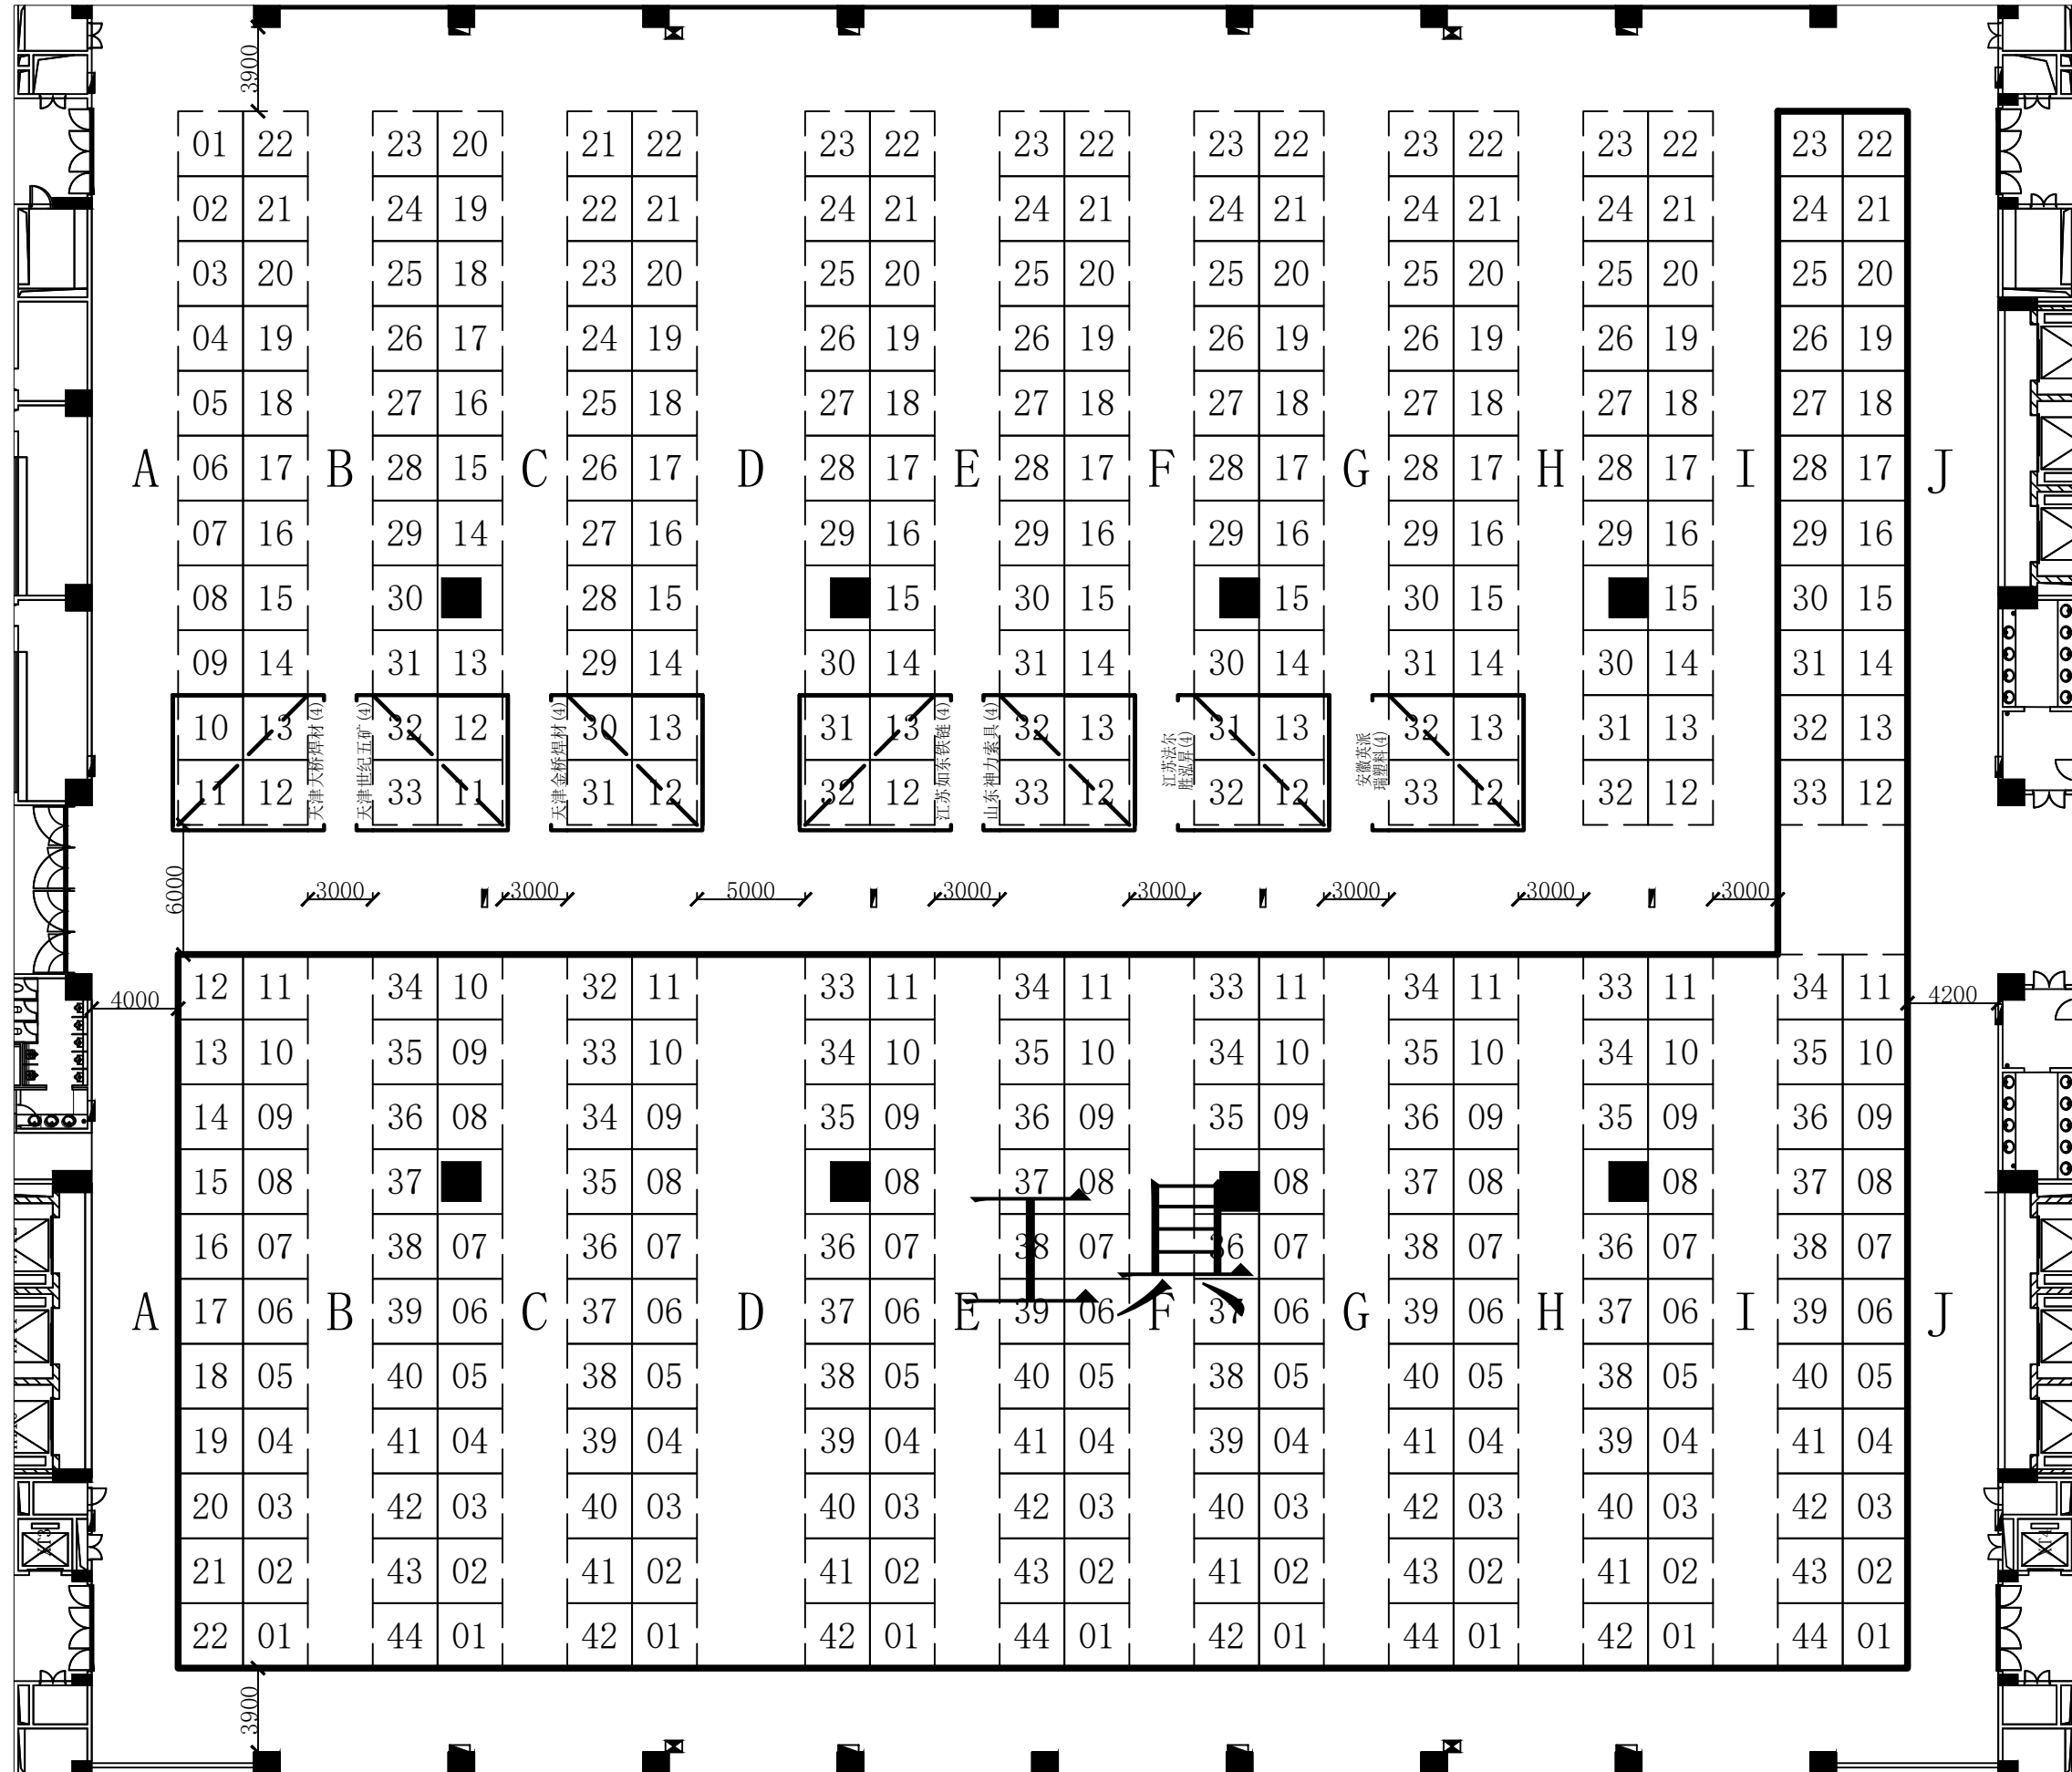

五金展区

(展位数172个)

可搭展位数388个

中国进出口商品交易会展馆

展览名称	第129届广交会
期数	第1期
展馆名称	15.3 版本 1.0
打印日期	2021/1/5
单位	mm 制图

五金展区

(展位数392个)

可搭展位数392个

中国进出口商品交易会展馆

展览名称	第129届广交会
期数	第1期
展馆名称	16.3 版本 1.0
打印日期	2021/1/5
单位	mm 制图

五金展区

(展位数192个)

可搭展位数591个

中国进出口商品交易会展馆

展览名称	第129届广交会
期数	第1期
展馆名称	14.4 版本 1.0
打印日期	2021/1/5
单位	mm 制图

五金展区

(展位数388个)

可搭展位数388个

中国进出口商品交易会展馆

展览名称	第129届广交会
期数	第1期
展馆名称	15.4 版本 1.0
打印日期	2021/1/5
单位	mm 制图

五金展区

(展位数392个)

可搭展位数392个

中国进出口商品交易会展馆

展览名称	第129届广交会		
期数	第1期		
展馆名称	16.4	版本	1.0
打印日期	2021/1/5		
单位	mm	制图	