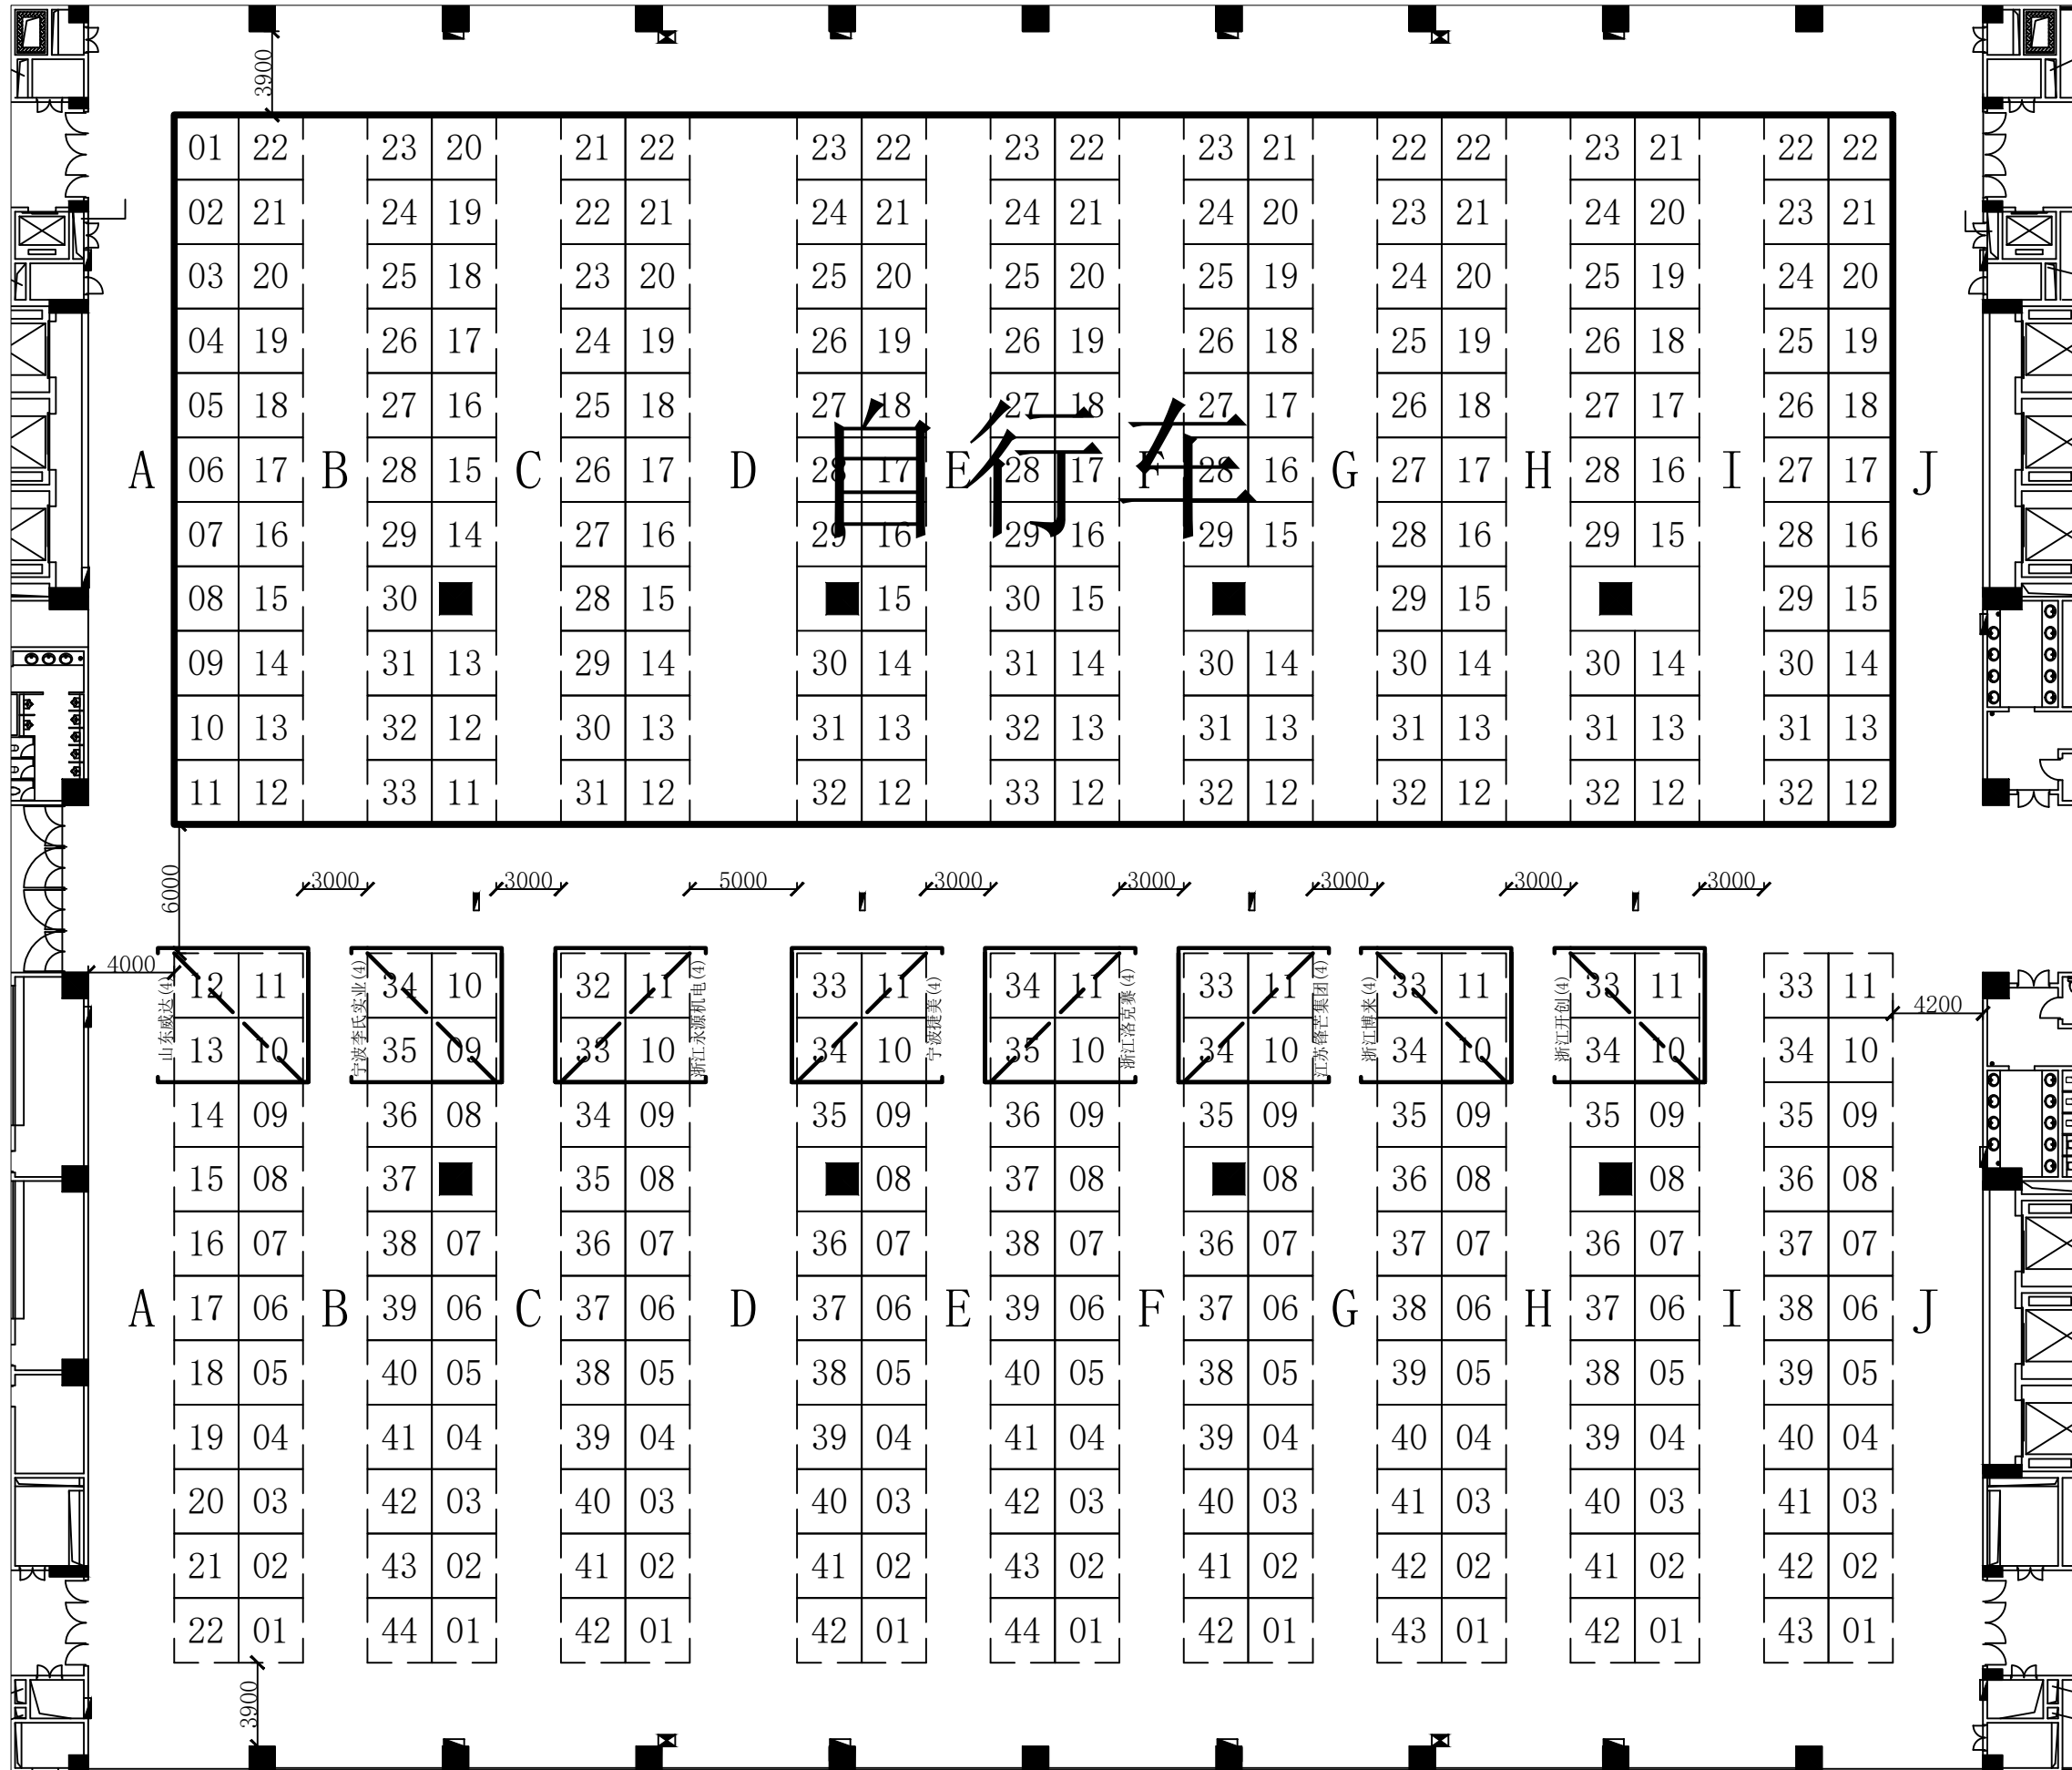

# 工具展区

(展位数388个)

可搭展位数388个

# 工具展区

(展位数194个)

可搭展位数386个