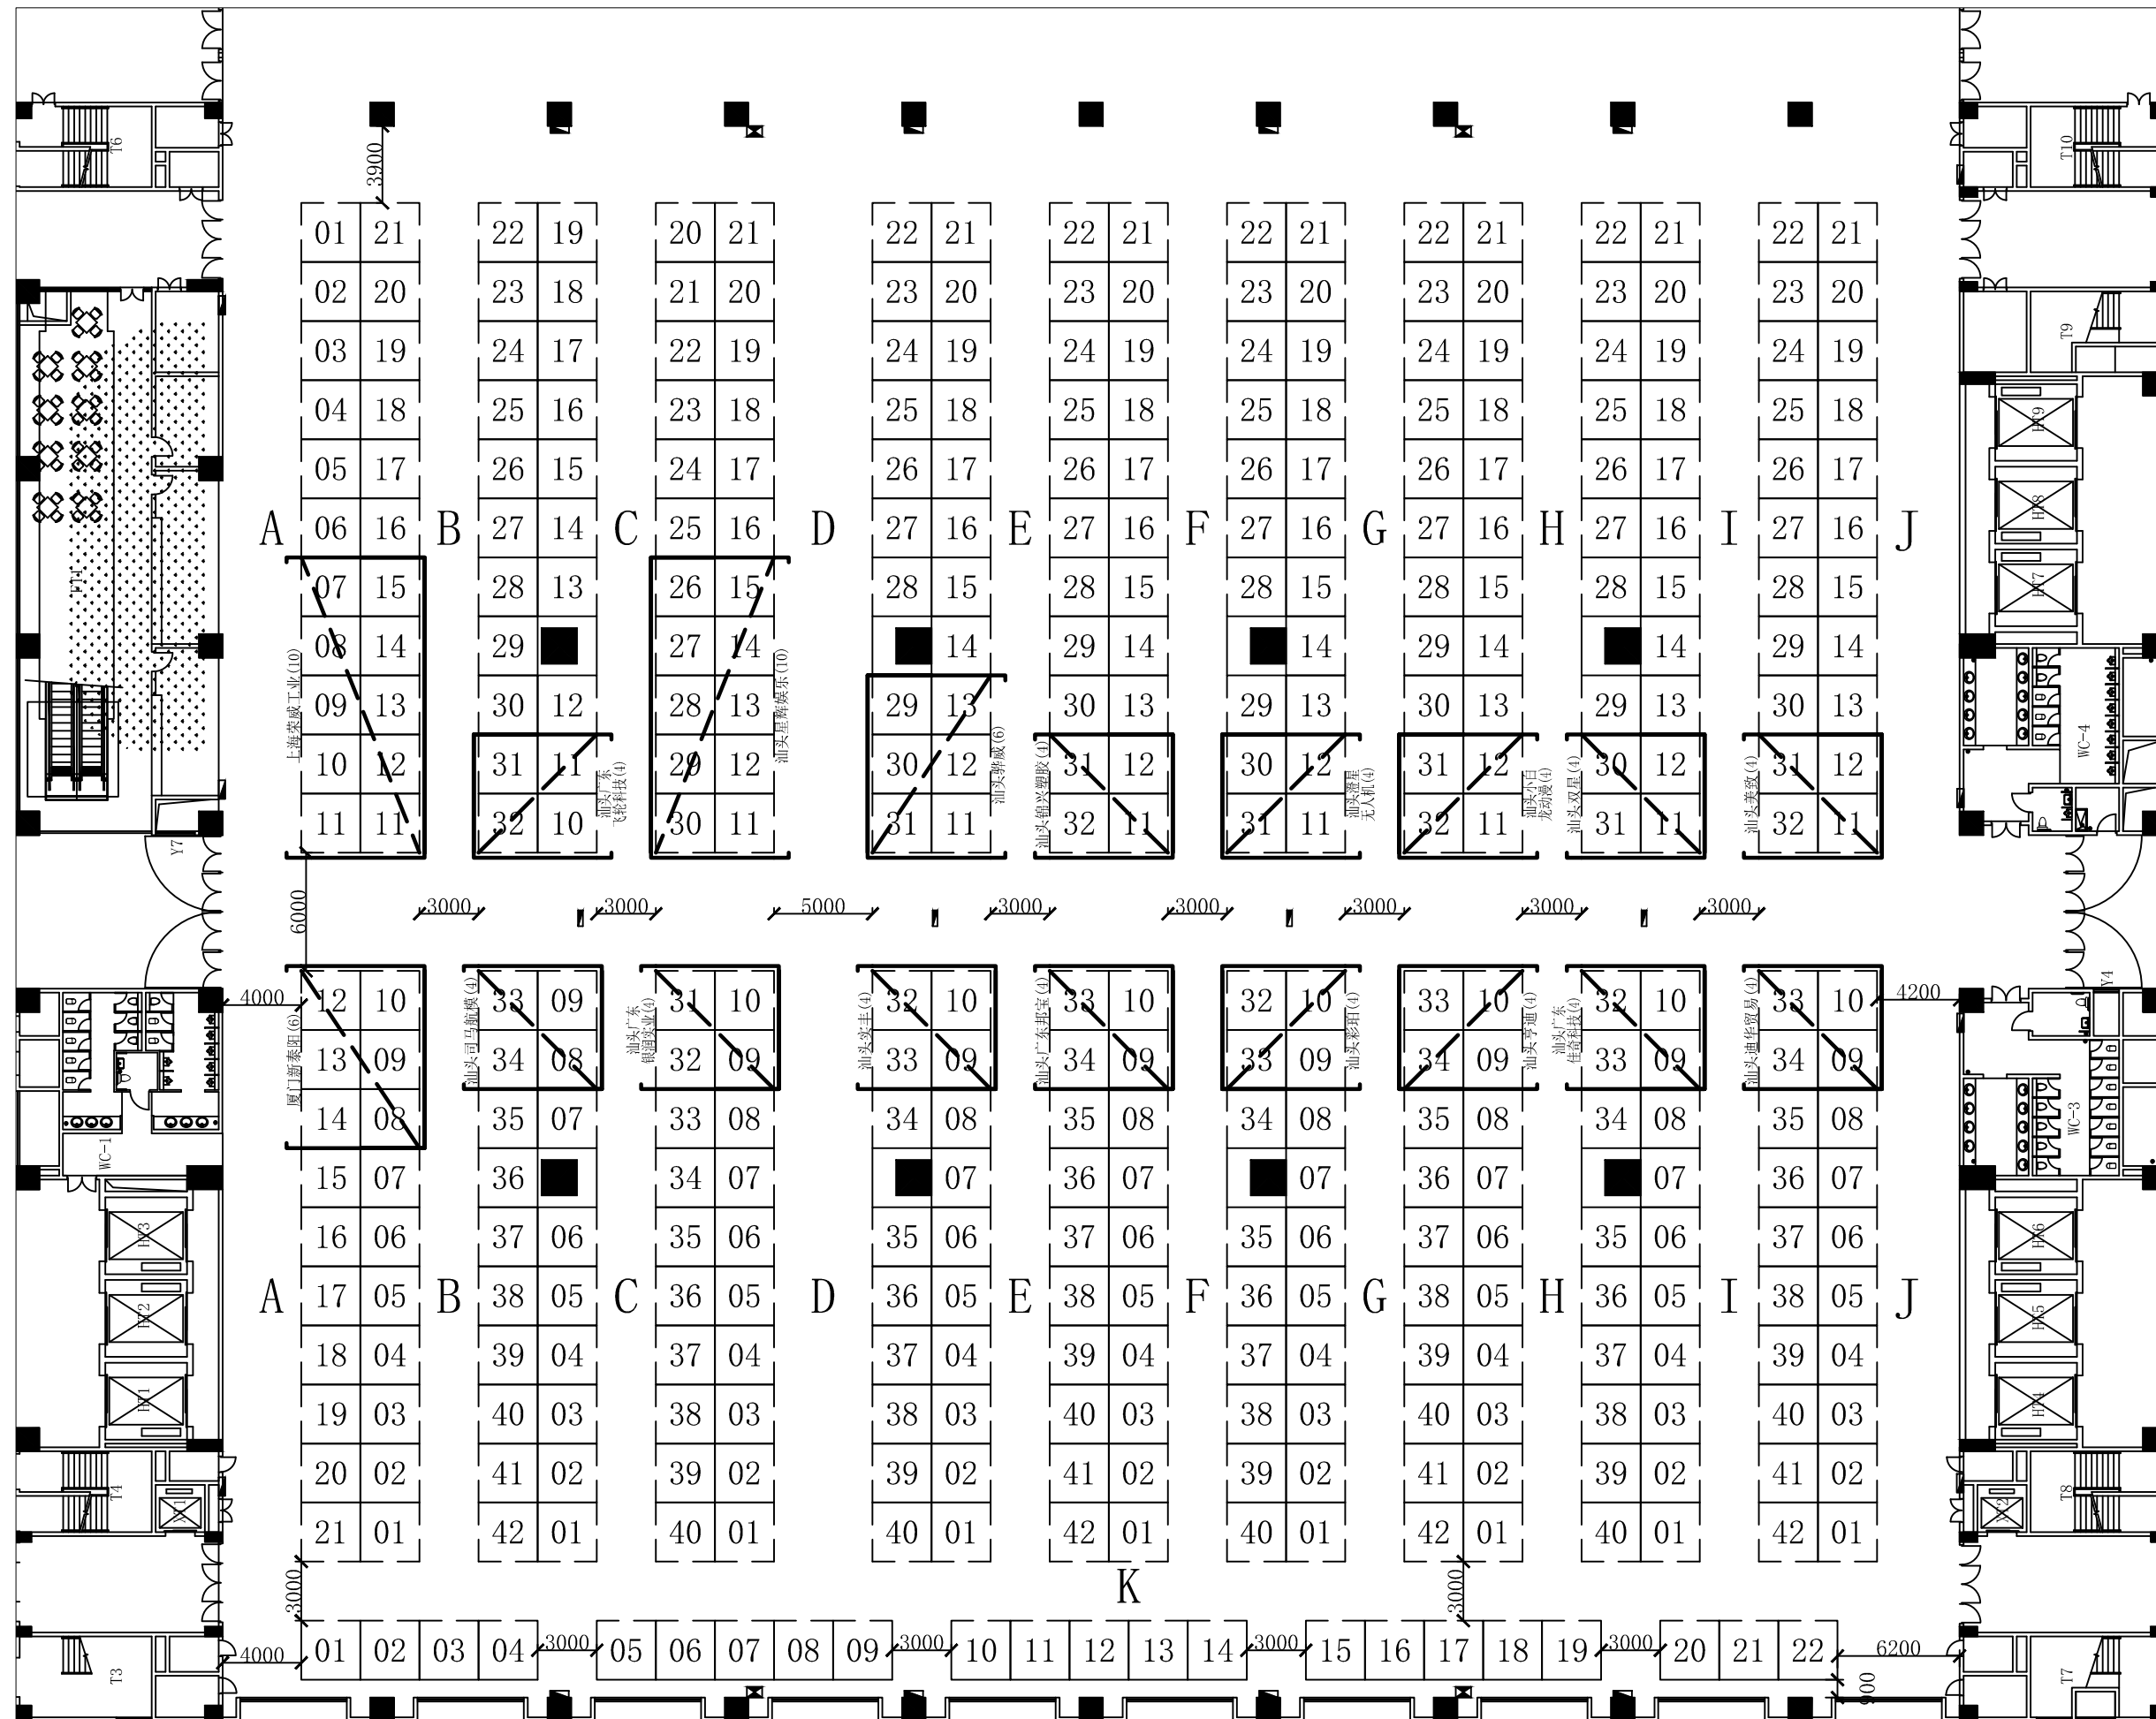

# 玩具展区

(展位数392个)

可搭展位数392个

# 中国进出口商品交易会展馆

展览名称	第129届广交会
期数	第2期
展馆名称	14.1 版本 1.0
打印日期	2020/12/29
单位	mm 制图

# 玩具展区

(展位数388个)

可搭展位数388个

- 图例
- 消防栓
  - 防火卷帘

# 玩具展区

(展位数393个)

可搭展位数393个