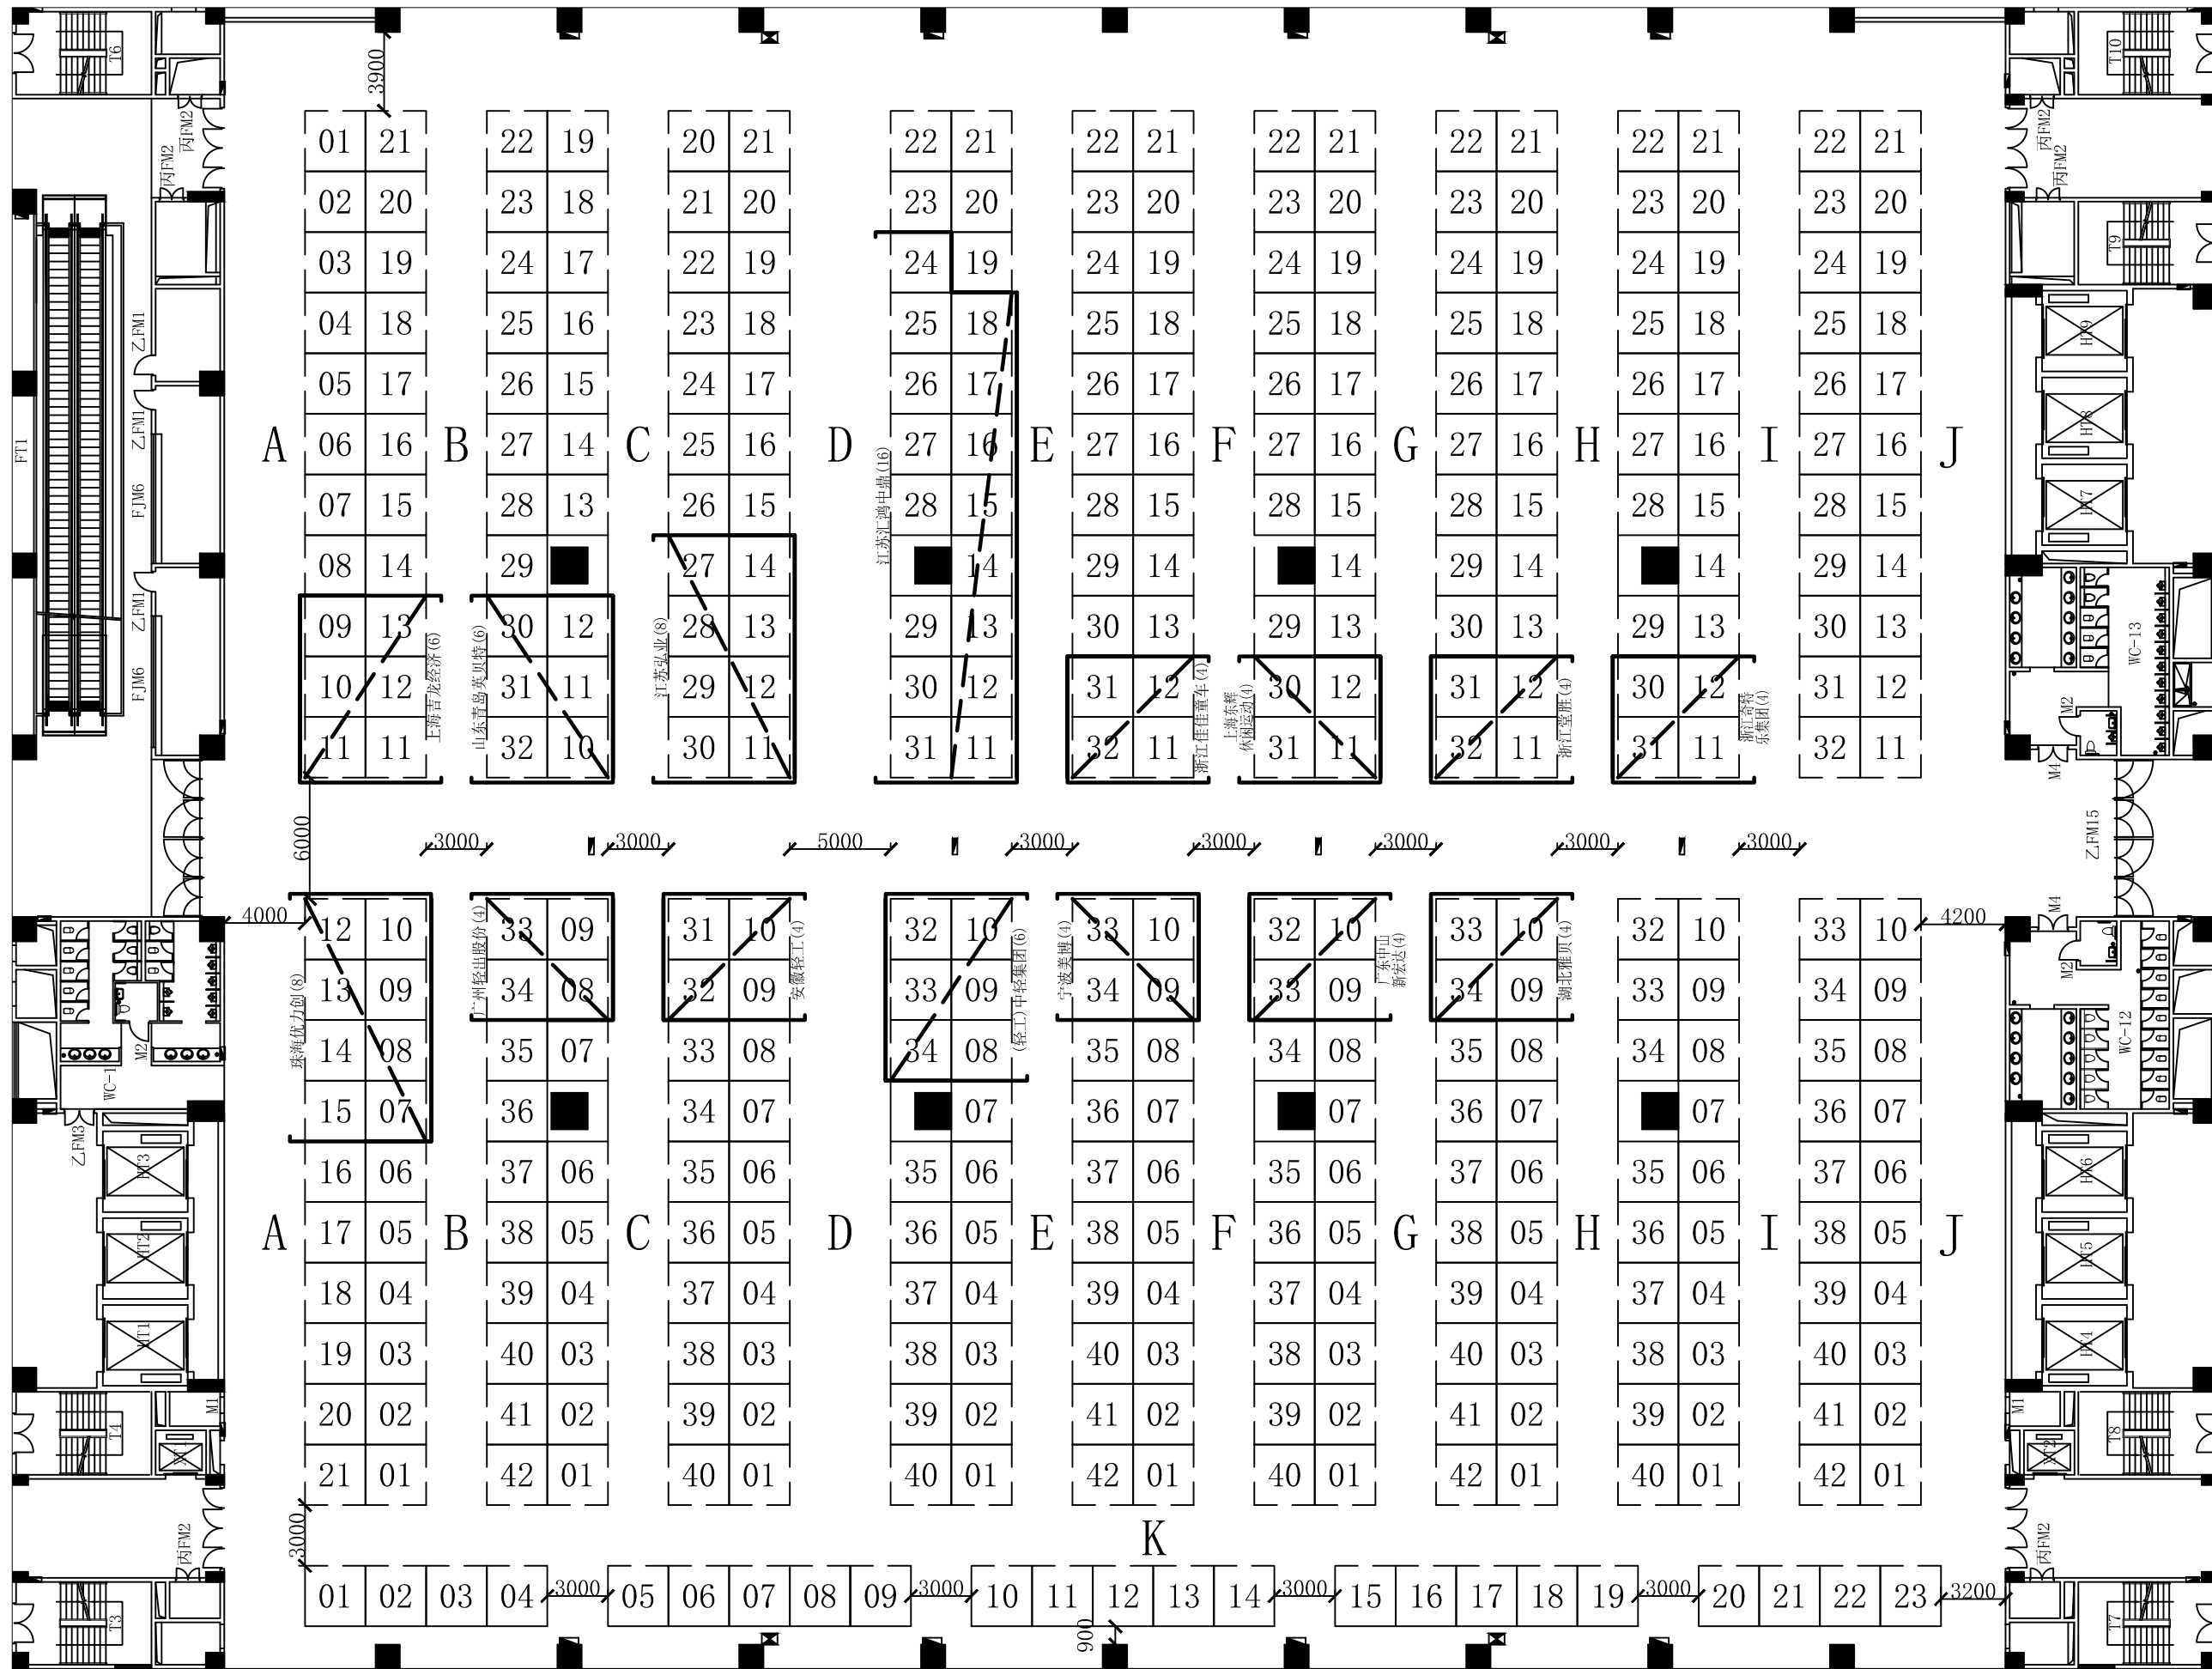

# 玩具展区

(展位数392个)

可搭展位数392个

# 玩具展区

(展位数388个)

可搭展位数388个

- 图例
- 消防栓
  - 防火卷帘

# 玩具展区

(展位数393个)

可搭展位数393个