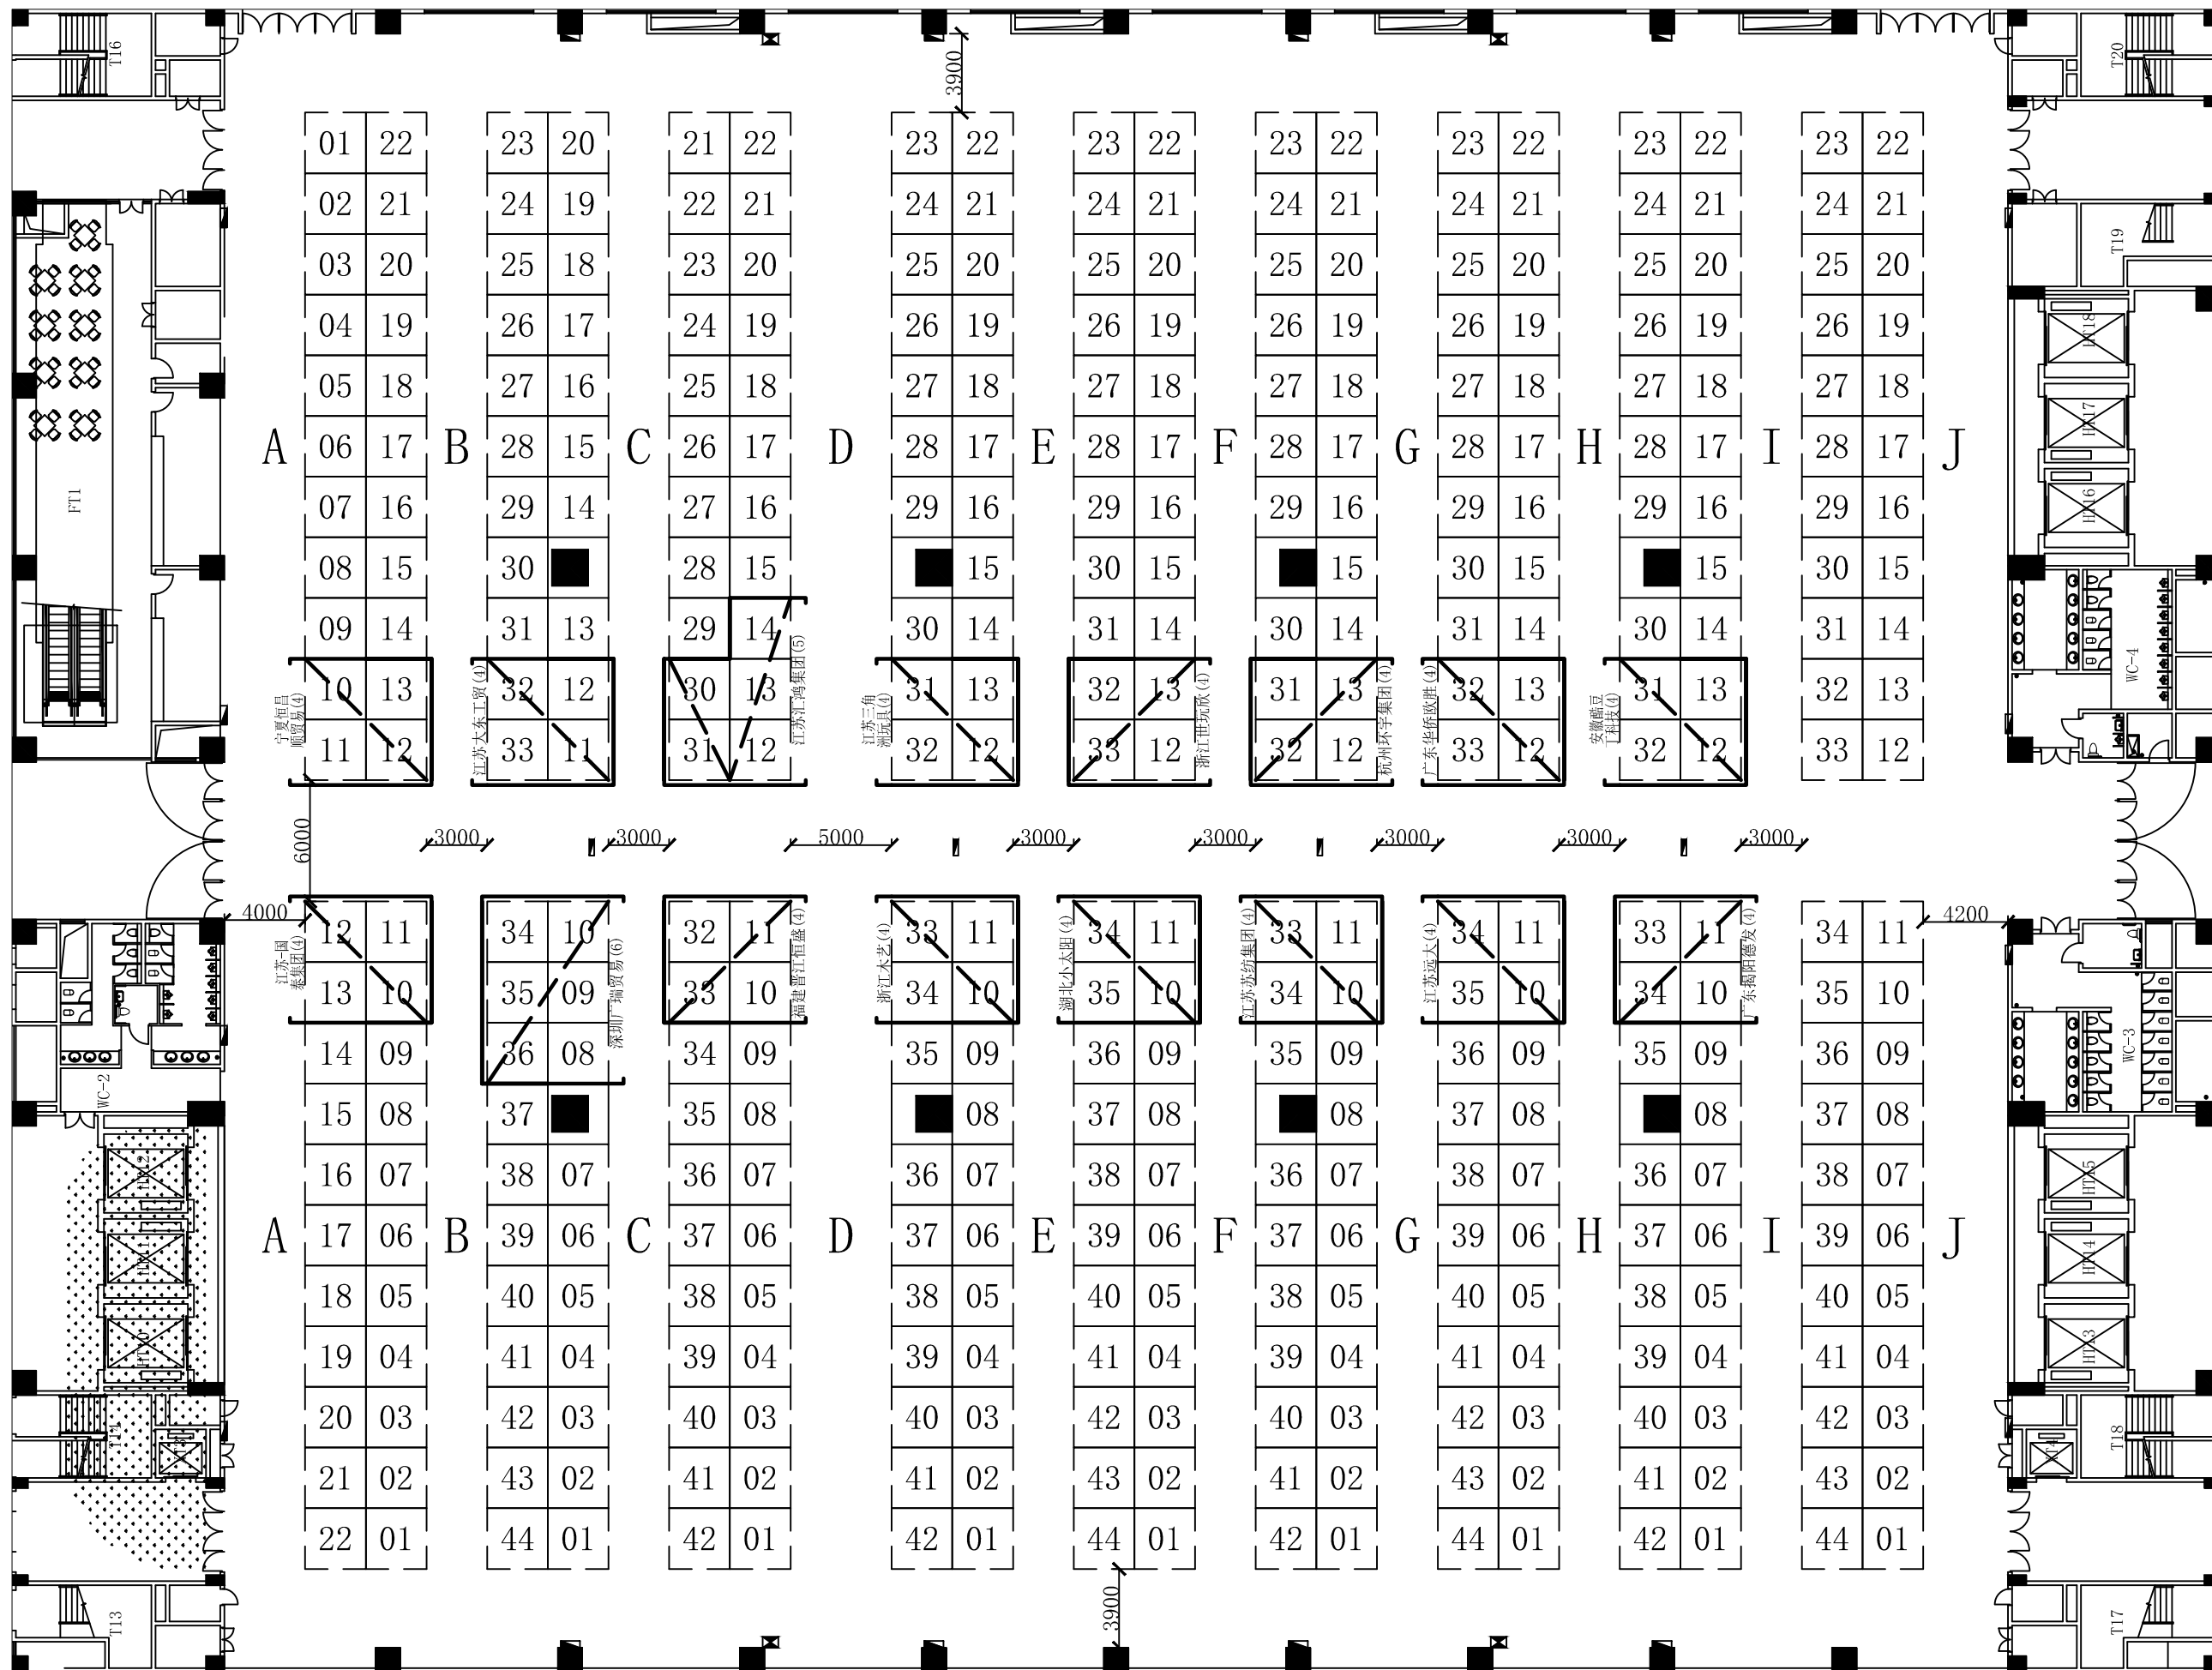

# 玩具展区

(展位数392个)

可搭展位数392个

# 中国进出口商品交易会展馆

展览名称	第129届广交会
期数	第2期
展馆名称	14.1 版本 1.0
打印日期	2020/12/29
单位	mm 制图

# 玩具展区

(展位数388个)

可搭展位数388个

- 图例
- 消防栓
  - 防火卷帘

# 玩具展区

(展位数393个)

可搭展位数393个