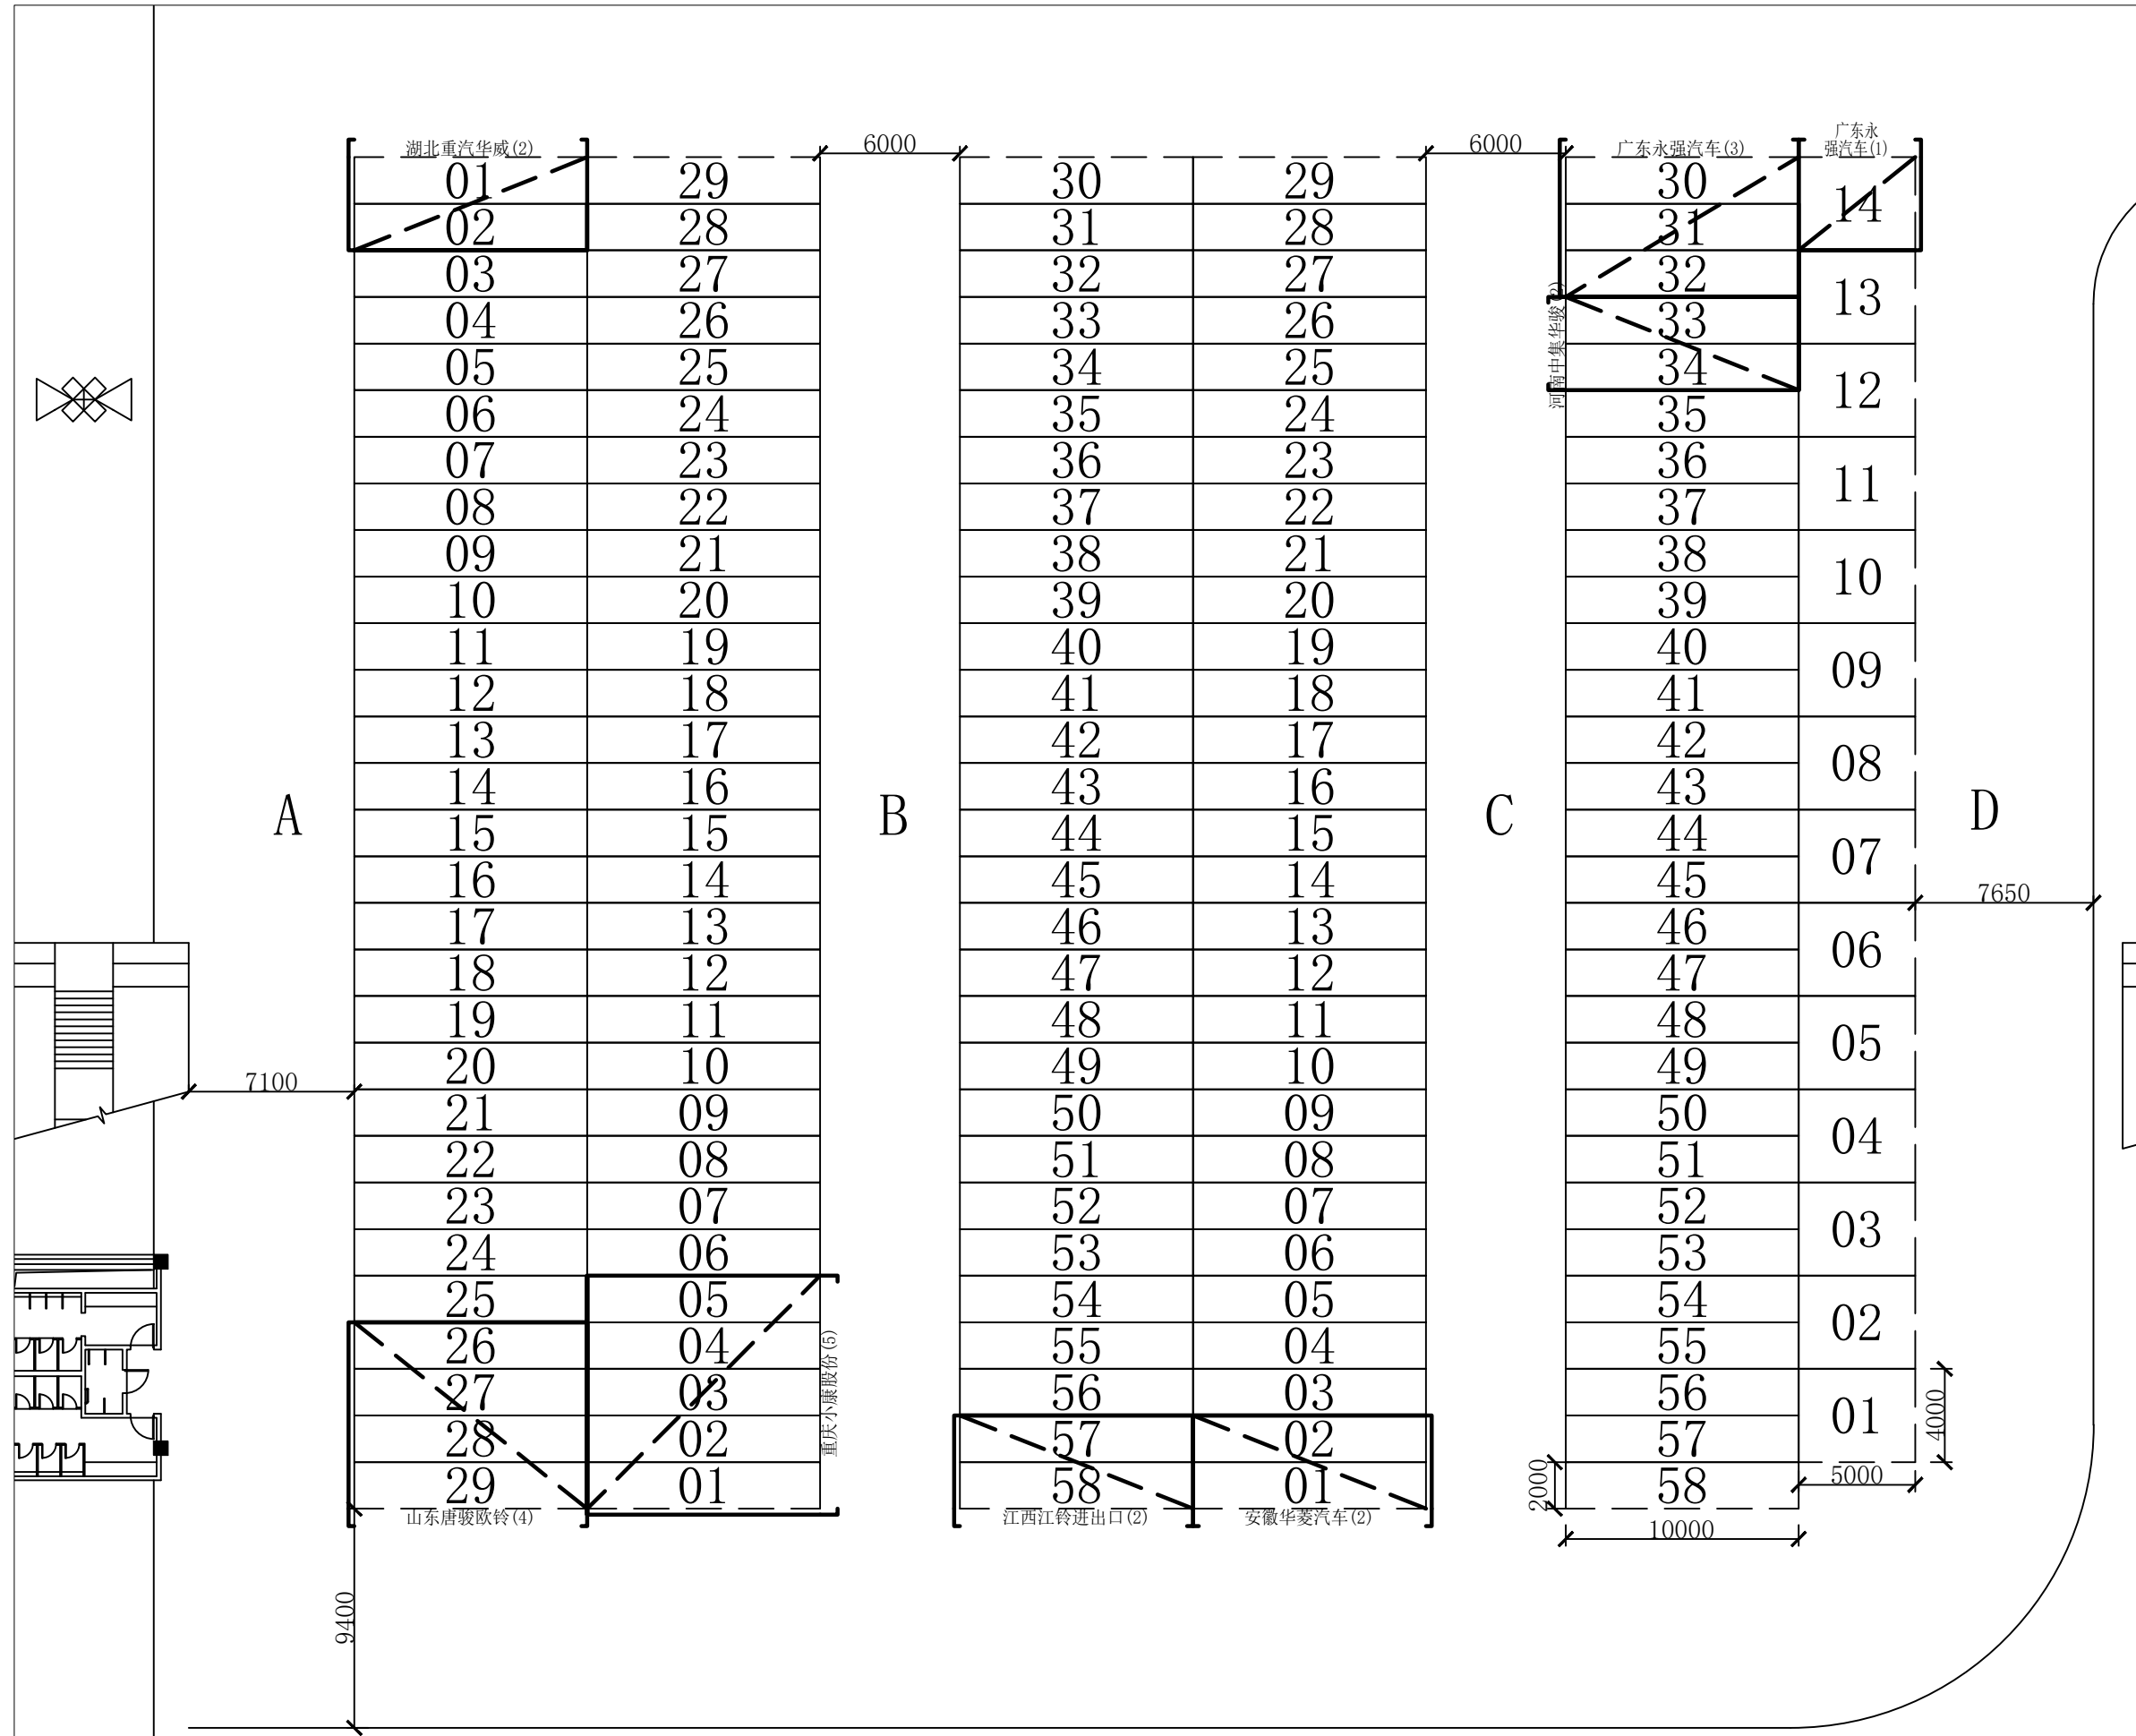

# 车辆展区

(展位数159个)

可搭展位数159个

# 中国进出口商品交易会展馆

展览名称	第129届广交会		
期数	第1期		
展馆名称	13.0	版本	1.0
打印日期	2020/12/30		
单位	mm	制图	